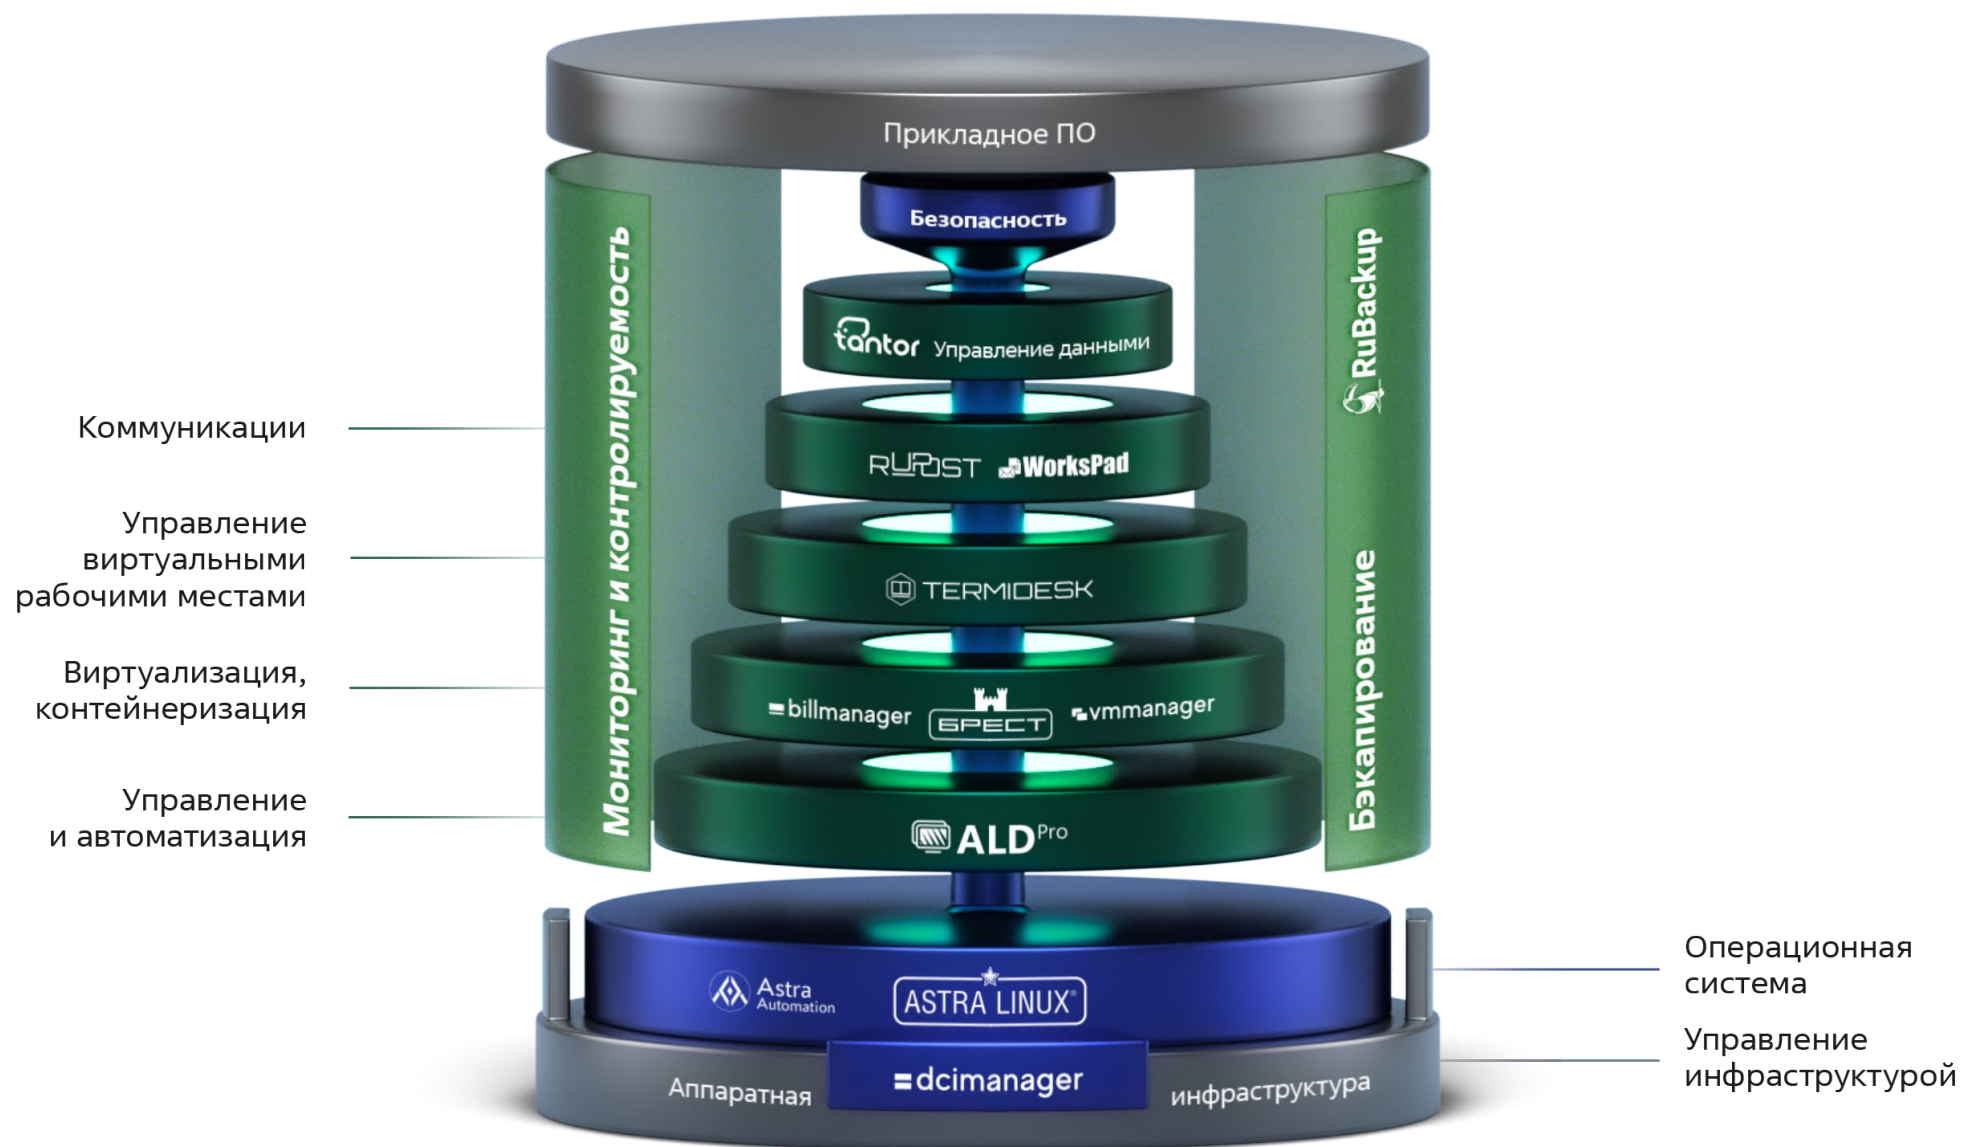

Экосистема АСТРА: Продуктовая карта